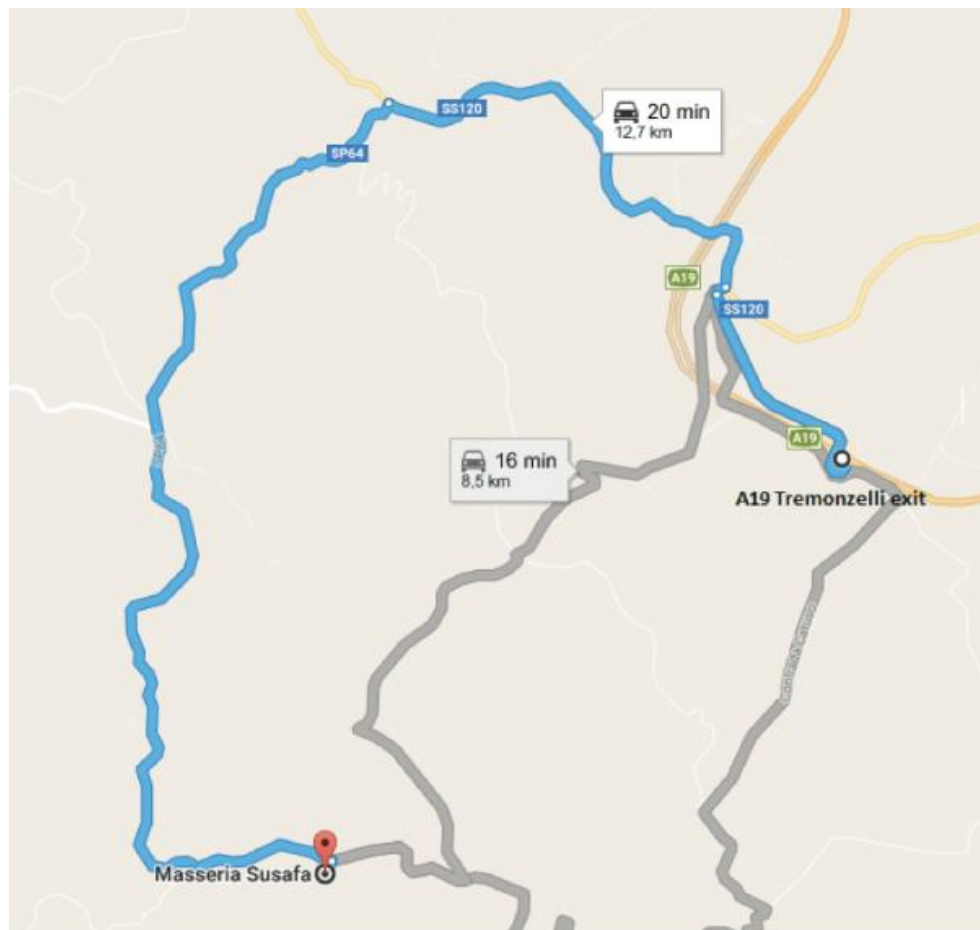

## Mappa dall'uscita A19 Tremonzelli alla Masseria Susafa

**IL MODO MIGLIORE PER RAGGIUNGERE LA MASSERIA SUSAF A, DA QUALSIASI DIREZIONE SI PROVENGA, È L'AUTOSTRADA A19.**

### **SE PROVIENI DA PALERMO O DA TRAPANI:**

Prendi l'autostrada A19 direzione Catania fino all'uscita Tremonzelli

Quando arrivi alla rotonda, continua in direzione Vallelunga Pratameno (SS120)

Dopo aver guidato per circa 3 Km , gira a sinistra sulla SP64, e segui la direzione per Vallelunga Pratameno o Masseria Susafa.

### **SE PROVIENI DA CATANIA:**

Prendi l'autostrada A19 direzione Palermo fino all'uscita Tremonzelli (km 73)

Quando arrivi alla rotonda, continua in direzione Vallelunga Pratameno (SS120)

Dopo aver guidato per circa 3 Km , gira a sinistra sulla SP64, e segui la direzione per Vallelunga Pratameno o Masseria Susafa.